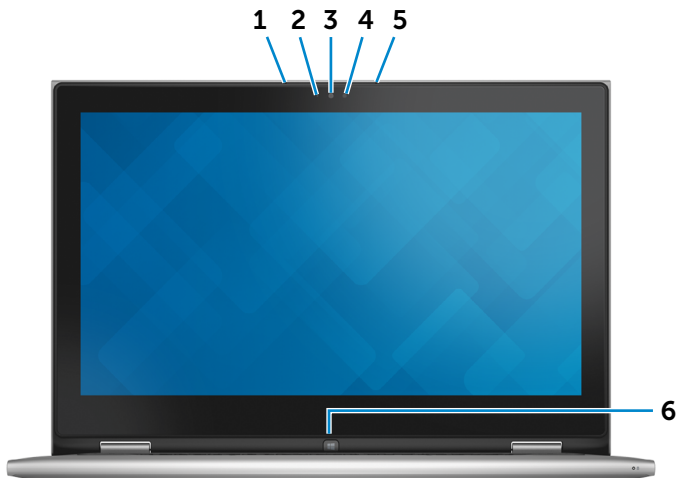

Postolje

Zaslون

1 2 3

1 Područje za lijevi klik mišem

Pritisnite za klik lijeve tipke.

2 Podloga osjetljiva na dodir

Pomaknite prst na podlozi osjetljivoj na dodir kako biste pomaknuli pokazivač miša. Dotaknite za lijevi klik, a dva puta dotaknite za desni klik.

3 Područje za desni klik mišem

Pritisnite za klik desne tipke.

Zaslon

Prednja strana

Lijevo

Desno

Postolje

Zaslon