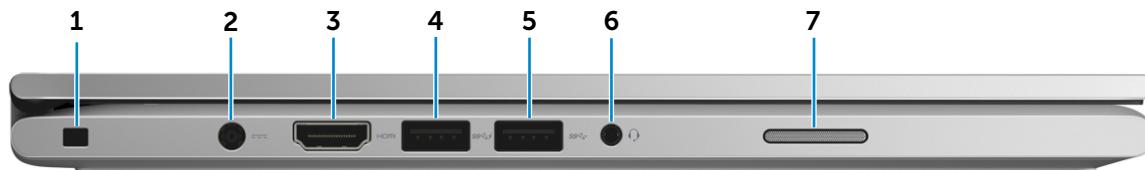

Prednja strana

Lijevo

Desno

Postolje

Zaslون

Lijevo

1 Utor za sigurnosni kabel

Priključite sigurnosni kabel kako biste spriječili neovlašteno pomicanje računala.