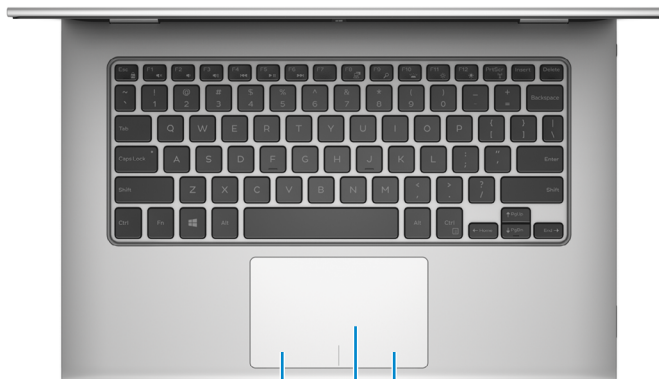

5 Čitač medijske kartice

Čita s i piše na medijske kartice.

6 Pasivna pisaljka

Omogućuje vam da crtate oblike, odabirete stavke i izvodite dodire potezima na zaslonu.

Postolje

Prednja strana

Lijevo

Desno

Postolje

Zaslون

1 2 3

1 Područje za lijevi klik mišem

Pritisnite za klik lijeve tipke.

2 Podloga osjetljiva na dodir

Pomaknite prst na podlozi osjetljivoj na dodir kako biste pomaknuli pokazivač miša. Dotaknite za lijevi klik, a dva puta dotaknite za desni klik.